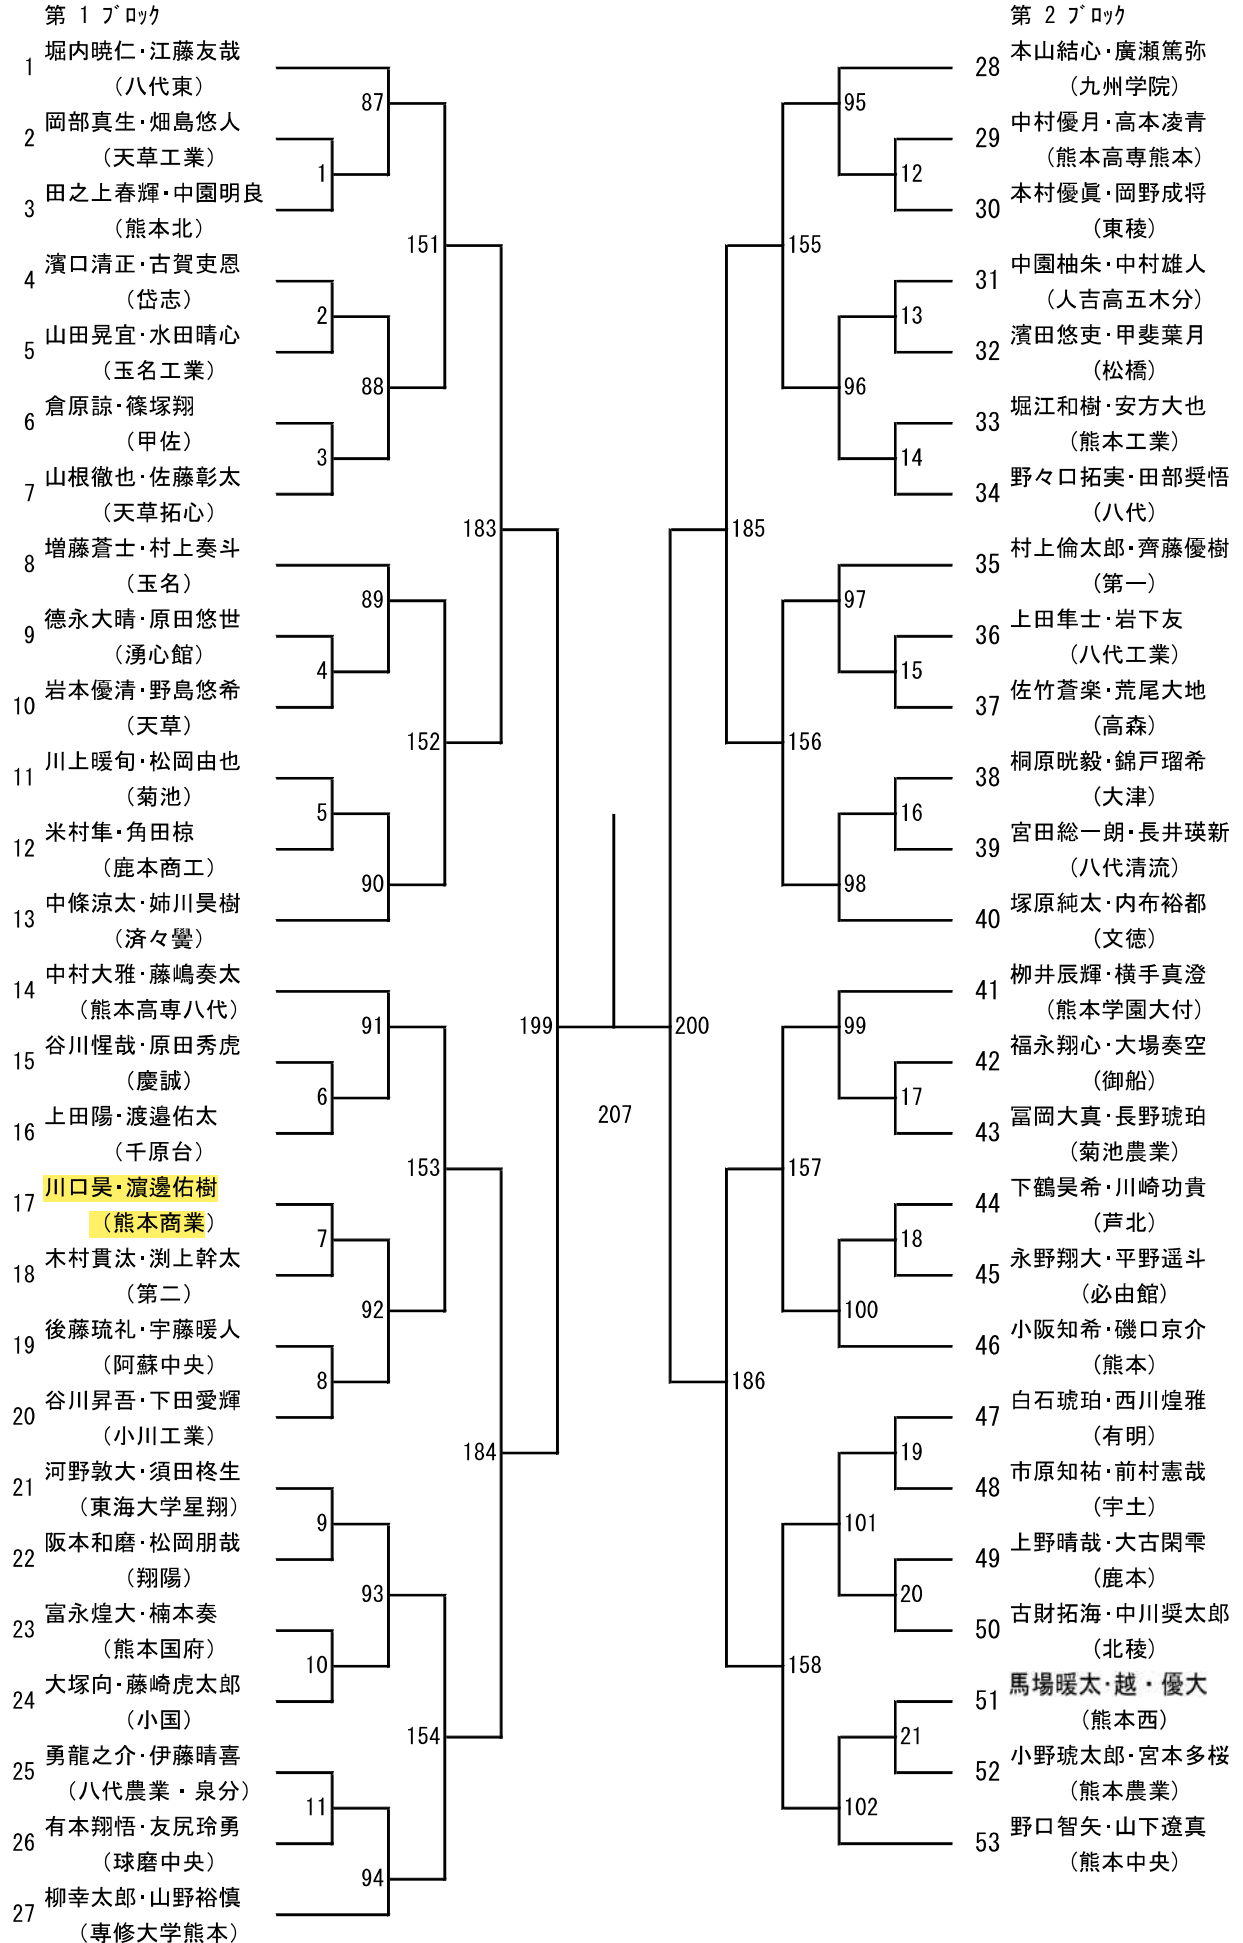

令和8年度 高校総体：バドミントン：男子ダブルス

第 3 ブロック

- 54 江夏大貴・野山楓峨
(八代東)
- 55 伊藤隆翔・森下賢信
(八代)
- 56 伊賀智大・富永優真
(天草拓心)
- 57 江西陸翔・中田優那
(千原台)
- 58 岩本琉生・津田勝大
(天草工業)
- 59 畑田怜穂・土田健斗
(翔陽)
- 60 黒木真叶・川藤悠斗
(球磨中央)
- 61 瀬川青葉・住本彪瑠
(熊本商業)
- 62 久保田大晴・益田優
(九州学院)
- 63 白濱楓雅・池部暖史
(八代清流)
- 64 末松志音・洲崎大智
(天草高倉岳)
- 65 小泉達暉・神保有志
(甲佐)
- 66 寺本凜日人・山室紘人
(第二)
- 67 野見山夕輝・岩坂怜皇
(熊本北)
- 68 中川颯斗・二宮魁都
(有明)
- 69 内浦寿・坂田稜真
(御船)
- 70 宮田翔真・長野有馬
(高森)
- 71 太田黒風月・村上然
(鹿本)
- 72 吉本大志・佐藤天聖
(湧心館)
- 73 西本大和丞・浜田恭平
(熊本農業)
- 74 大古閑佳輝・本田彪翔
(鹿本商工)
- 75 村上勇心・佐藤玲志
(岱志)
- 76 倉野翠・川口蓮
(宇土)
- 77 伊藤光志・市原旭陽
(阿蘇中央)
- 78 上杉証人・田上喬悟
(東海大学星翔)
- 79 田邊頼雅・溝川俊輝
(熊本高専八代)
- 80 福山士道・鬼塚新
(熊本中央)

第 4 ブロック

- 81 児玉佳樹・法津拓美
(専修大学熊本)
- 82 川上莉駈・壽虹空
(菊池農業)
- 83 川出翔煌・大津和真
(大津)
- 84 満田梨翔・本田悠樹斗
(東稜)
- 85 牧尾啓賢・村津柊羽
(芦北)
- 86 池末琉伽・恒松鉄心
(必由館)
- 87 下林昊平・平岡悠駕
(慶誠)
- 88 前田錬音・鎌田悠太
(熊本西)
- 89 廣瀬瑞起・森下広大
(八代工業)
- 90 坂井龍斗・益田一慶
(小川工業)
- 91 平形優磨・中村篤仁
(城北)
- 92 浦上夢叶・小林亮介
(上天草)
- 93 入江空・小崎志斗
(松橋)
- 94 岩本琉伽・前山竜之介
(八代東)
- 95 山田悠偉・西岡善輝
(熊本工業)
- 96 福田空・高野颯志
(菊池)
- 97 川山倅生・富永優斗
(熊本国府)
- 98 徳田一翠・坂本生真
(熊本高専熊本)
- 99 永田航大・村上統真
(玉名工業)
- 100 武石琉・田原久朋
(小国)
- 101 金子朋矢・田康稀
(天草)
- 102 藤井弓騎・渡辺和希
(第一)
- 103 島田裕矢・中山凌吾
(玉名)
- 104 井川瑛太・芝原大輔
(水俣)
- 105 上村允俊・黒田優輝
(済々黌)
- 106 岡本渉・白本颯
(熊本)
- 107 上村英太郎・中川拓心
(文徳)