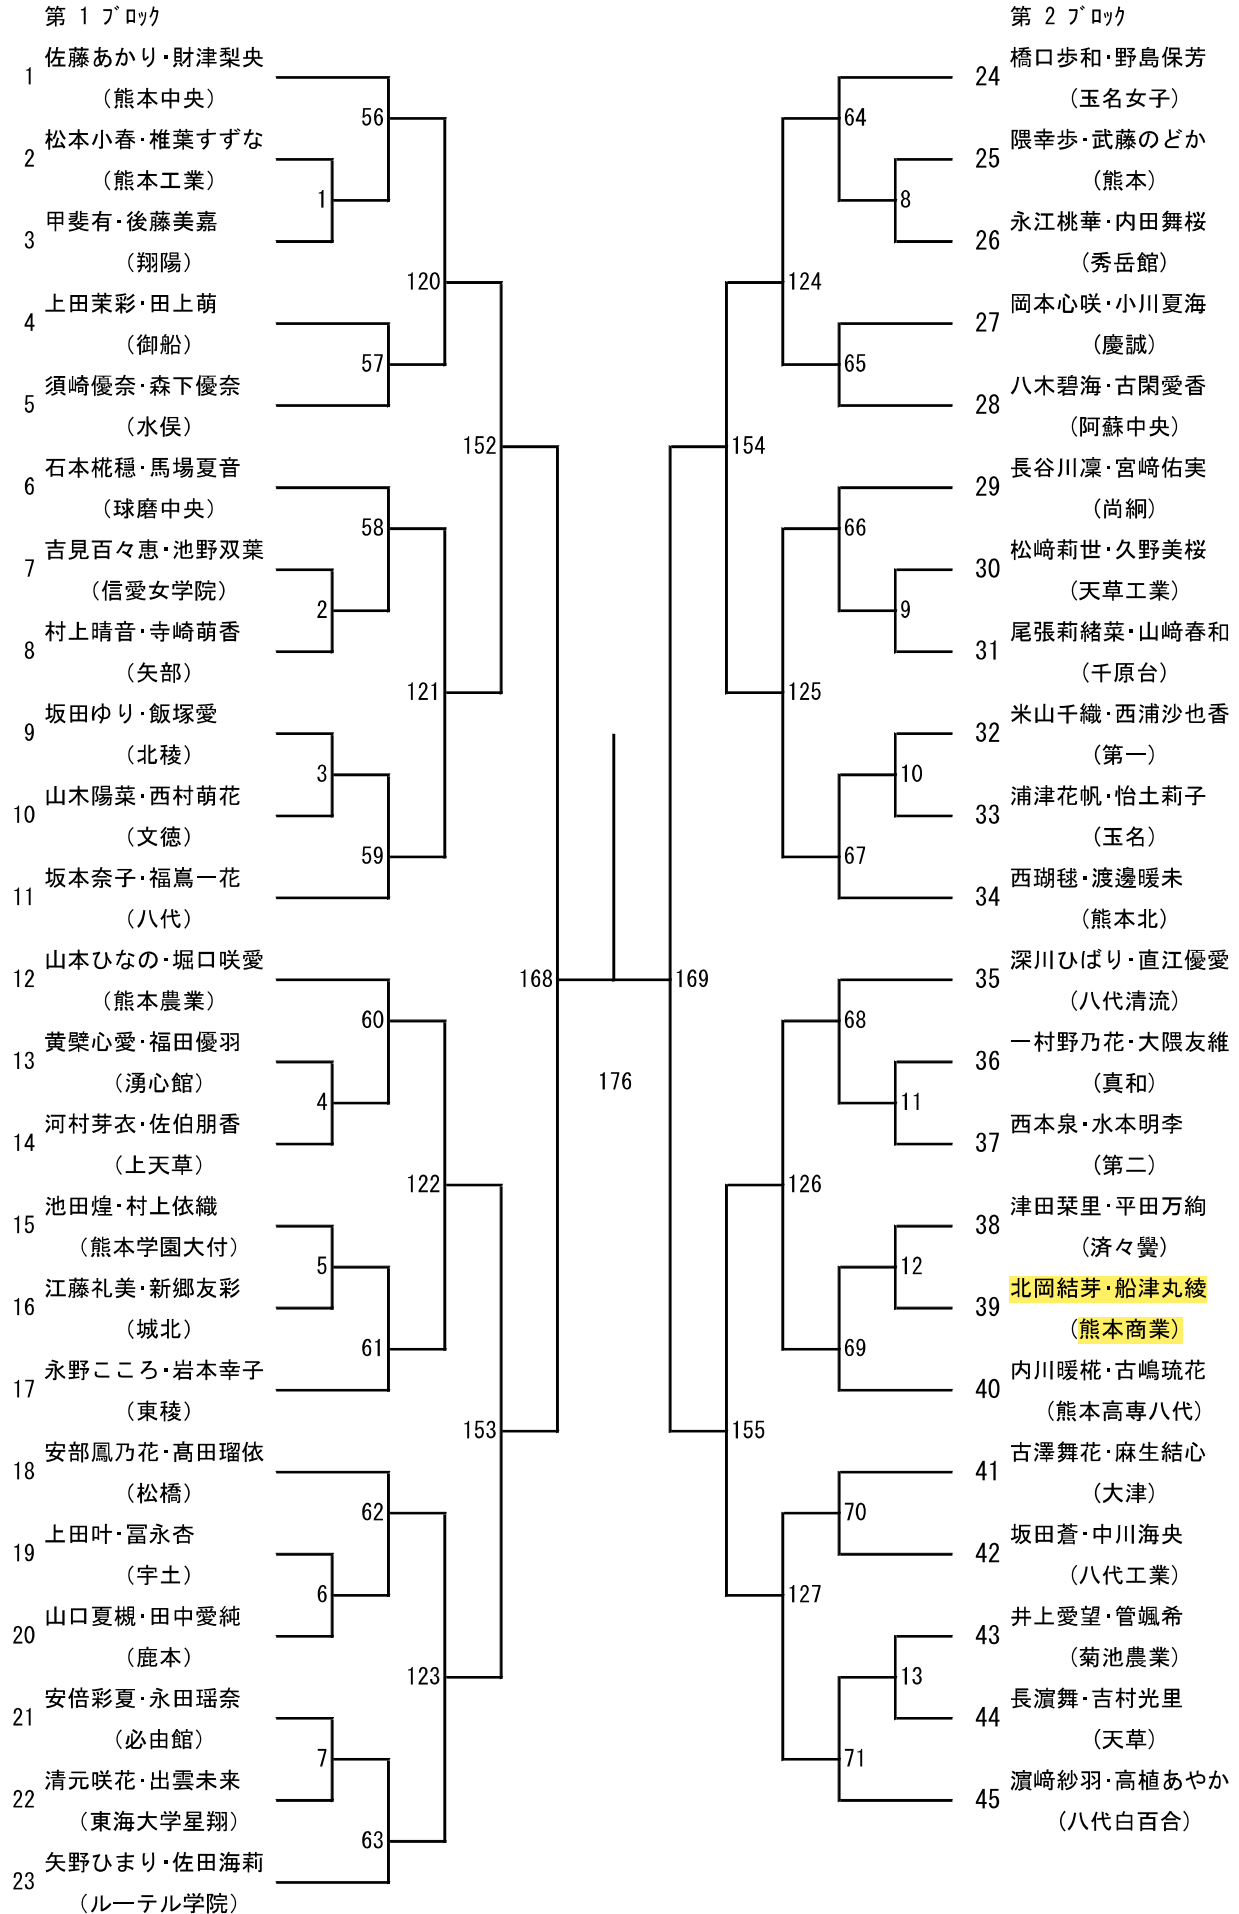

令和8年度 高校総体：バドミントン：女子ダブルス

第 3 ブロック

第 4 ブロック

第 5 ブロック

第 6 ブロック

第 7 ブロック

- 138 下川涼夏・中園凜音
(玉名女子)
- 139 上野優菜・澤辺楓
(千原台)
- 140 岩崎心咲・中路悠月
(上天草)
- 141 笹原詩織・野中そよか
(阿蘇中央)
- 142 加藤詩菜・里桃花
(菊池)
- 143 源川陽菜・元田真菜
(玉名)
- 144 岐部結愛・市村葵
(大津)
- 145 緒方虹織・松本七泉
(小川工業)
- 146 濱口璃夢・田口陽実華
(松橋)
- 147 小山夏希・金子稟
(慶誠)
- 148 吉仲沙桜・坂口菜々美
(第二)
- 149 永田結愛・日隈優杏
(熊本中央)
- 150 菅颯姫・渡辺千裕
(鹿本)
- 151 原田佳純・北村理子
(熊本商業)
- 152 山口萌愛・日高成美
(熊本北)
- 153 岩永彩・堤実夢
(鹿本商工)
- 154 小林咲希・下田莉子
(翔陽)
- 155 島野芽生・松下未来
(湧心館)
- 156 高橋弥香友・西村美虹
(球磨中央)
- 157 内田美碧・中野怜奈
(熊本農業)
- 158 釜崎美來・山下舞咲
(芦北)
- 159 園田留梨・白石まなみ
(宇土)
- 160 地下あかり・井口悠
(八代白百合)

第 8 ブロック

- 161 香村心夏・矢野美羽
(八代白百合)
- 162 柴田初華・日高優萌
(第一)
- 163 大嶋梨愛・古田萌衣
(熊本西)
- 164 中澤潤・出口果歩
(熊本高専八代)
- 165 中村美元・白石怜
(東海大学星翔)
- 166 吉岡咲・伊藤由愛
(九州学院)
- 167 吉仲璃桜・高瀬乃々華
(必由館)
- 168 宮崎凜桜・北野雫月
(八代工業)
- 169 菱原実結・田本佑來
(八代清流)
- 170 廣田聖奈・松原真心
(天草)
- 171 本田陽奈・安本彩紀
(熊本)
- 172 跡上聖昊・椎葉友菜
(ルーテル学院)
- 173 牛島千種・山戸果歩
(熊本学園大付)
- 174 塘田桔衣・高橋美結
(尚綱)
- 175 岡田夕奈・木佐姫羅
(八代農業・泉分)
- 176 川口光虹・小佐井萌生
(八代)
- 177 本田志・中路かよ
(信愛女学院)
- 178 藤崎紗雪・三輪仁乃
(済々黌)
- 179 田中水彩・坂本杏奈
(菊池農業)
- 180 松村幸奈・橋本美優
(文徳)
- 181 中田璃桜菜・長塩梨子
(東稜)
- 182 宮本幸奈・麦田紗良
(御船)
- 183 水本芽衣菜・森山葉叶
(熊本中央)