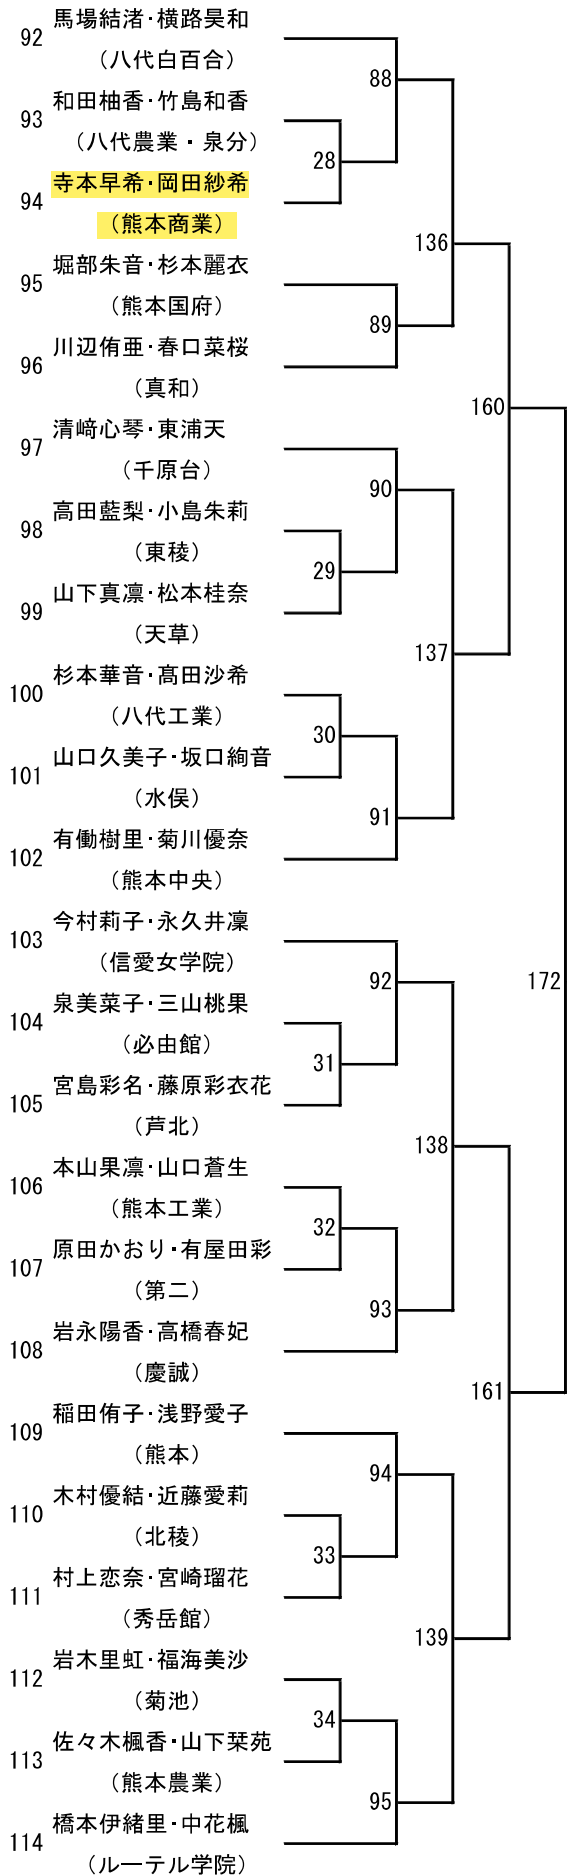

令和8年度 高校総体：バドミントン：女子ダブルス

第 3 ブロック

第 4 ブロック

第 5 ブロック

第 6 ブロック

第 7 ブロック

- 138 下川涼夏・中園凜音
(玉名女子)
- 139 上野優菜・澤辺楓
(千原台)
- 140 岩崎心咲・中路悠月
(上天草)
- 141 笹原詩織・野中そよか
(阿蘇中央)
- 142 加藤詩菜・里桃花
(菊池)
- 143 源川陽菜・元田真菜
(玉名)
- 144 岐部結愛・市村葵
(大津)
- 145 緒方虹織・松本七泉
(小川工業)
- 146 濱口璃夢・田口陽実華
(松橋)
- 147 小山夏希・金子稟
(慶誠)
- 148 吉仲沙桜・坂口菜々美
(第二)
- 149 永田結愛・日隈優杏
(熊本中央)
- 150 菅颯姫・渡辺千裕
(鹿本)
- 151 原田佳純・北村理子
(熊本商業)
- 152 山口萌愛・日高成美
(熊本北)
- 153 岩永彩・堤実夢
(鹿本商工)
- 154 小林咲希・下田莉子
(翔陽)
- 155 島野芽生・松下未来
(湧心館)
- 156 高橋弥香友・西村美虹
(球磨中央)
- 157 内田美碧・中野怜奈
(熊本農業)
- 158 釜崎美來・山下舞咲
(芦北)
- 159 園田留梨・白石まなみ
(宇土)
- 160 地下あかり・井口悠
(八代白百合)

第 8 ブロック

- 161 香村心夏・矢野美羽
(八代白百合)
- 162 柴田初華・日高優萌
(第一)
- 163 大嶋梨愛・古田萌衣
(熊本西)
- 164 中澤潤・出口果歩
(熊本高専八代)
- 165 中村美元・白石怜
(東海大学星翔)
- 166 吉岡咲・伊藤由愛
(九州学院)
- 167 吉仲璃桜・高瀬乃々華
(必由館)
- 168 宮崎凜桜・北野雫月
(八代工業)
- 169 菱原実結・田本佑來
(八代清流)
- 170 廣田聖奈・松原真心
(天草)
- 171 本田陽奈・安本彩紀
(熊本)
- 172 跡上聖昊・椎葉友菜
(ルーテル学院)
- 173 牛島千種・山戸果歩
(熊本学園大付)
- 174 塘田桔衣・高橋美結
(尚綱)
- 175 岡田夕奈・木佐姫羅
(八代農業・泉分)
- 176 川口光虹・小佐井萌生
(八代)
- 177 本田志・中路かよ
(信愛女学院)
- 178 藤崎紗雪・三輪仁乃
(済々黌)
- 179 田中水彩・坂本杏奈
(菊池農業)
- 180 松村幸奈・橋本美優
(文徳)
- 181 中田璃桜菜・長塩梨子
(東稜)
- 182 宮本幸奈・麦田紗良
(御船)
- 183 水本芽衣菜・森山葉叶
(熊本中央)