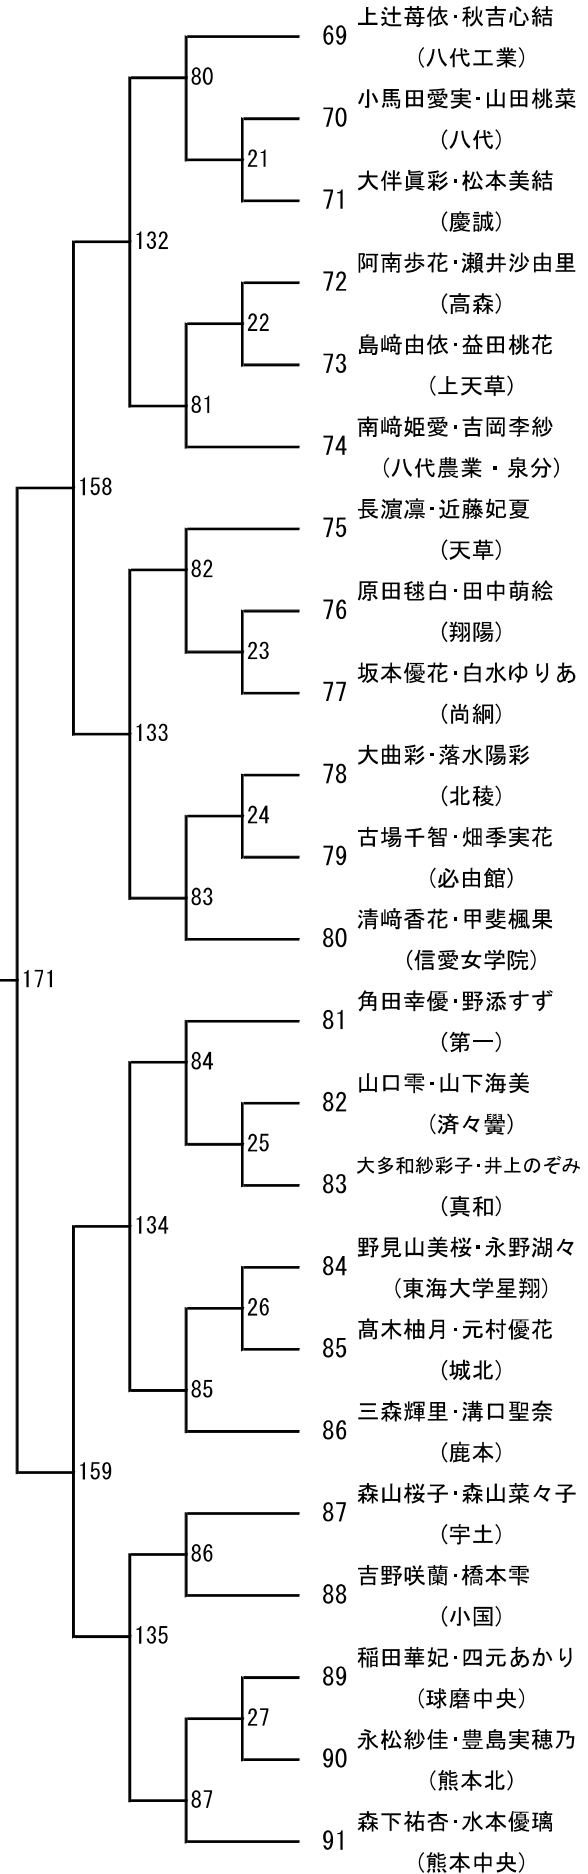

令和8年度 高校総体：バドミントン：女子ダブルス

第 3 ブロック

第 4 ブロック

第 5 ブロック

第 6 ブロック

第 7 ブロック

- 138 下川涼夏・中園凜音
(玉名女子)
- 139 上野優菜・澤辺楓
(千原台)
- 140 岩崎心咲・中路悠月
(上天草)
- 141 笹原詩織・野中そよか
(阿蘇中央)
- 142 加藤詩菜・里桃花
(菊池)
- 143 源川陽菜・元田真菜
(玉名)
- 144 岐部結愛・市村葵
(大津)
- 145 緒方虹織・松本七泉
(小川工業)
- 146 濱口璃夢・田口陽実華
(松橋)
- 147 小山夏希・金子稟
(慶誠)
- 148 吉仲沙桜・坂口菜々美
(第二)
- 149 永田結愛・日隈優杏
(熊本中央)
- 150 菅颯姫・渡辺千裕
(鹿本)
- 151 原田佳純・北村理子
(熊本商業)
- 152 山口萌愛・日高成美
(熊本北)
- 153 岩永彩・堤実夢
(鹿本商工)
- 154 小林咲希・下田莉子
(翔陽)
- 155 島野芽生・松下未来
(湧心館)
- 156 高橋弥香友・西村美虹
(球磨中央)
- 157 内田美碧・中野怜奈
(熊本農業)
- 158 釜崎美來・山下舞咲
(芦北)
- 159 園田留梨・白石まなみ
(宇土)
- 160 地下あかり・井口悠
(八代白百合)

第 8 ブロック

- 161 香村心夏・矢野美羽
(八代白百合)
- 162 柴田初華・日高優萌
(第一)
- 163 大嶋梨愛・古田萌衣
(熊本西)
- 164 中澤潤・出口果歩
(熊本高専八代)
- 165 中村美元・白石怜
(東海大学星翔)
- 166 吉岡咲・伊藤由愛
(九州学院)
- 167 吉仲璃桜・高瀬乃々華
(必由館)
- 168 宮崎凜桜・北野雫月
(八代工業)
- 169 菱原実結・田本佑來
(八代清流)
- 170 廣田聖奈・松原真心
(天草)
- 171 本田陽奈・安本彩紀
(熊本)
- 172 跡上聖昊・椎葉友菜
(ルーテル学院)
- 173 牛島千種・山戸果歩
(熊本学園大付)
- 174 塘田桔衣・高橋美結
(尚綱)
- 175 岡田夕奈・木佐姫羅
(八代農業・泉分)
- 176 川口光虹・小佐井萌生
(八代)
- 177 本田志・中路かよ
(信愛女学院)
- 178 藤崎紗雪・三輪仁乃
(済々黌)
- 179 田中水彩・坂本杏奈
(菊池農業)
- 180 松村幸奈・橋本美優
(文徳)
- 181 中田璃桜菜・長塩梨子
(東稜)
- 182 宮本幸奈・麦田紗良
(御船)
- 183 水本芽衣菜・森山葉叶
(熊本中央)