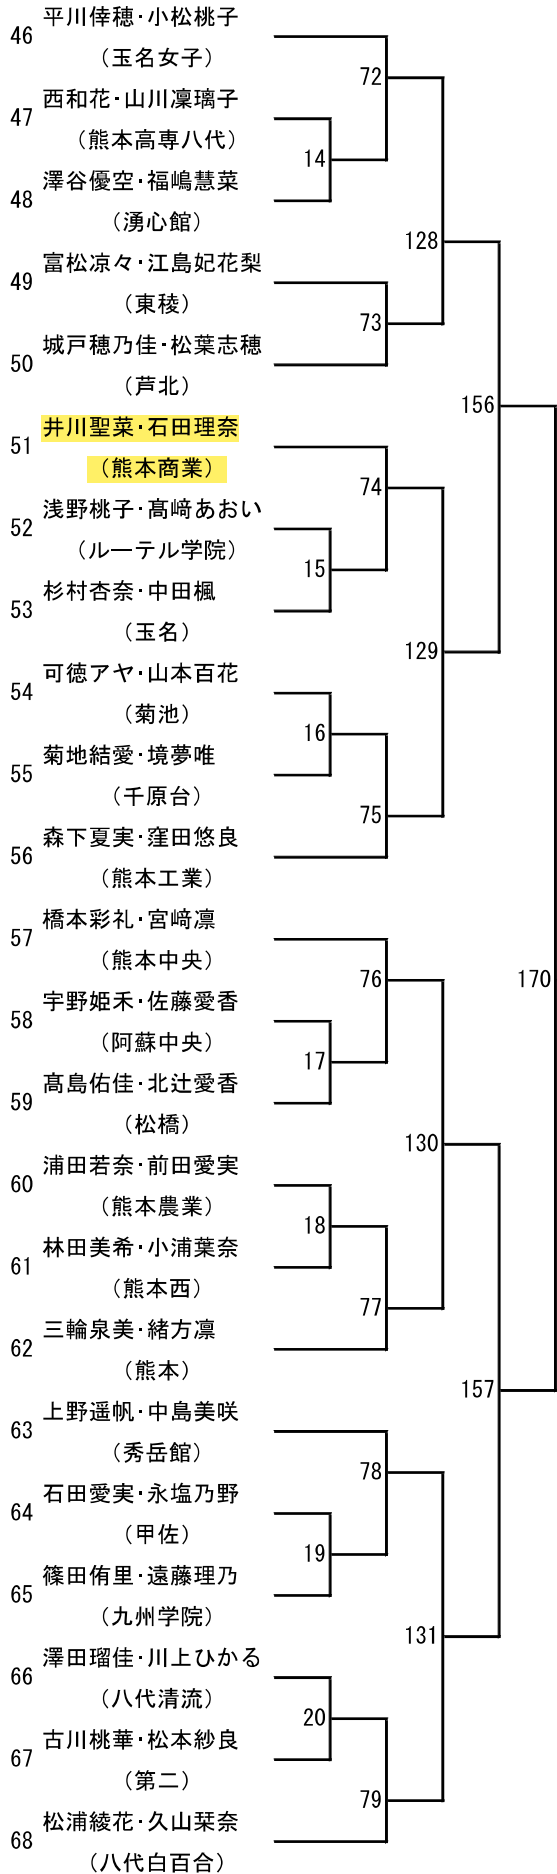

令和8年度 高校総体：バドミントン：女子ダブルス

第 3 ブロック

第 4 ブロック

第 5 ブロック

第 6 ブロック

第 7 ブロック

- 138 下川涼夏・中園凜音
(玉名女子)
- 139 上野優菜・澤辺楓
(千原台)
- 140 岩崎心咲・中路悠月
(上天草)
- 141 笹原詩織・野中そよか
(阿蘇中央)
- 142 加藤詩菜・里桃花
(菊池)
- 143 源川陽菜・元田真菜
(玉名)
- 144 岐部結愛・市村葵
(大津)
- 145 緒方虹織・松本七泉
(小川工業)
- 146 濱口璃夢・田口陽実華
(松橋)
- 147 小山夏希・金子稟
(慶誠)
- 148 吉仲沙桜・坂口菜々美
(第二)
- 149 永田結愛・日隈優杏
(熊本中央)
- 150 菅颯姫・渡辺千裕
(鹿本)
- 151 原田佳純・北村理子
(熊本商業)
- 152 山口萌愛・日高成美
(熊本北)
- 153 岩永彩・堤実夢
(鹿本商工)
- 154 小林咲希・下田莉子
(翔陽)
- 155 島野芽生・松下未来
(湧心館)
- 156 高橋弥香友・西村美虹
(球磨中央)
- 157 内田美碧・中野怜奈
(熊本農業)
- 158 釜崎美來・山下舞咲
(芦北)
- 159 園田留梨・白石まなみ
(宇土)
- 160 地下あかり・井口悠
(八代白百合)

第 8 ブロック

- 161 香村心夏・矢野美羽
(八代白百合)
- 162 柴田初華・日高優萌
(第一)
- 163 大嶋梨愛・古田萌衣
(熊本西)
- 164 中澤潤・出口果歩
(熊本高専八代)
- 165 中村美元・白石怜
(東海大学星翔)
- 166 吉岡咲・伊藤由愛
(九州学院)
- 167 吉仲璃桜・高瀬乃々華
(必由館)
- 168 宮崎凜桜・北野雫月
(八代工業)
- 169 菱原実結・田本佑來
(八代清流)
- 170 廣田聖奈・松原真心
(天草)
- 171 本田陽奈・安本彩紀
(熊本)
- 172 跡上聖昊・椎葉友菜
(ルーテル学院)
- 173 牛島千種・山戸果歩
(熊本学園大付)
- 174 塘田桔衣・高橋美結
(尚綱)
- 175 岡田夕奈・木佐姫羅
(八代農業・泉分)
- 176 川口光虹・小佐井萌生
(八代)
- 177 本田志・中路かよ
(信愛女学院)
- 178 藤崎紗雪・三輪仁乃
(済々黌)
- 179 田中水彩・坂本杏奈
(菊池農業)
- 180 松村幸奈・橋本美優
(文徳)
- 181 中田璃桜菜・長塩梨子
(東稜)
- 182 宮本幸奈・麦田紗良
(御船)
- 183 水本芽衣菜・森山葉叶
(熊本中央)