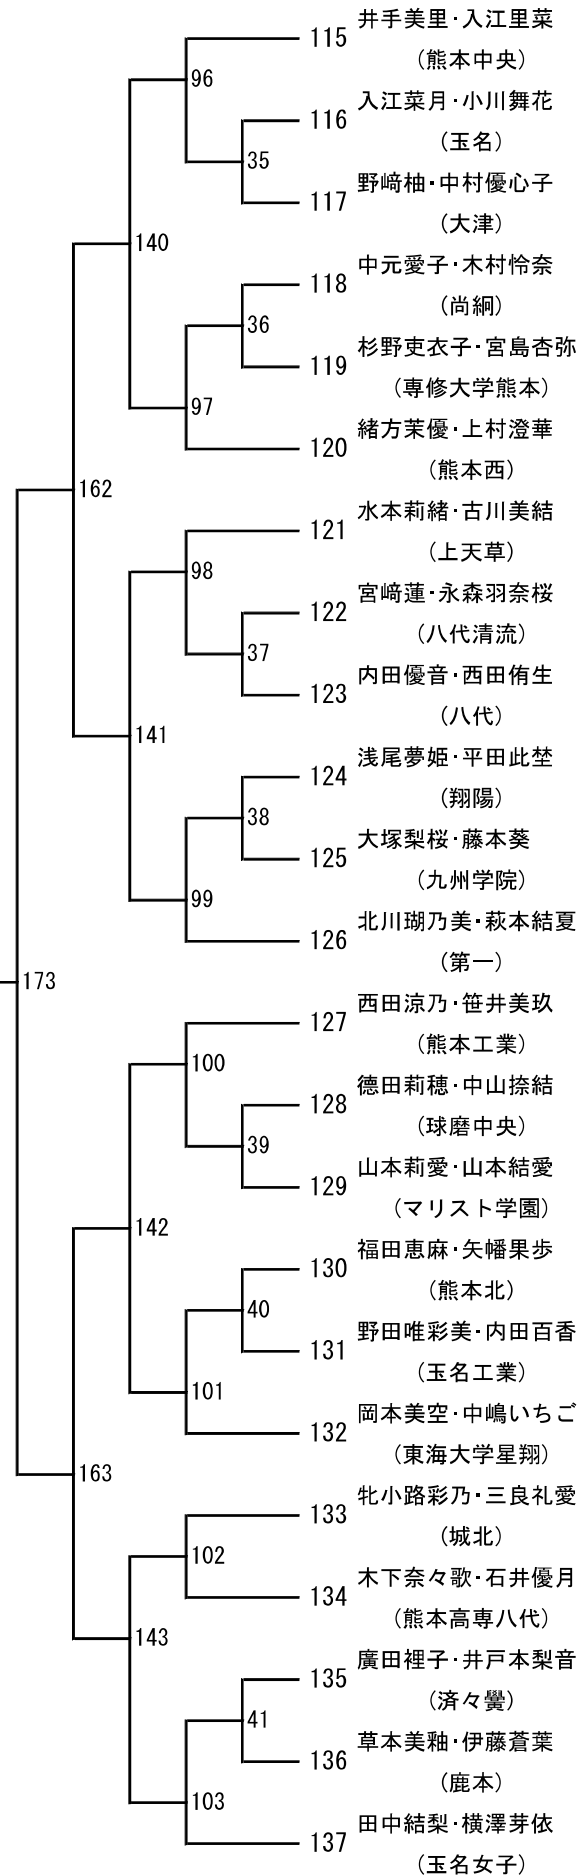

令和8年度 高校総体：バドミントン：女子ダブルス

第 3 ブロック

第 4 ブロック

第 5 ブロック

第 6 ブロック

第 7 ブロック

- 138 下川涼夏・中園凜音
(玉名女子)
- 139 上野優菜・澤辺楓
(千原台)
- 140 岩崎心咲・中路悠月
(上天草)
- 141 笹原詩織・野中そよか
(阿蘇中央)
- 142 加藤詩菜・里桃花
(菊池)
- 143 源川陽菜・元田真菜
(玉名)
- 144 岐部結愛・市村葵
(大津)
- 145 緒方虹織・松本七泉
(小川工業)
- 146 濱口璃夢・田口陽実華
(松橋)
- 147 小山夏希・金子稟
(慶誠)
- 148 吉仲沙桜・坂口菜々美
(第二)
- 149 永田結愛・日隈優杏
(熊本中央)
- 150 菅颯姫・渡辺千裕
(鹿本)
- 151 原田佳純・北村理子
(熊本商業)
- 152 山口萌愛・日高成美
(熊本北)
- 153 岩永彩・堤実夢
(鹿本商工)
- 154 小林咲希・下田莉子
(翔陽)
- 155 島野芽生・松下未来
(湧心館)
- 156 高橋弥香友・西村美虹
(球磨中央)
- 157 内田美碧・中野怜奈
(熊本農業)
- 158 釜崎美來・山下舞咲
(芦北)
- 159 園田留梨・白石まなみ
(宇土)
- 160 地下あかり・井口悠
(八代白百合)

第 8 ブロック

- 161 香村心夏・矢野美羽
(八代白百合)
- 162 柴田初華・日高優萌
(第一)
- 163 大嶋梨愛・古田萌衣
(熊本西)
- 164 中澤潤・出口果歩
(熊本高専八代)
- 165 中村美元・白石怜
(東海大学星翔)
- 166 吉岡咲・伊藤由愛
(九州学院)
- 167 吉仲璃桜・高瀬乃々華
(必由館)
- 168 宮崎凜桜・北野雫月
(八代工業)
- 169 菱原実結・田本佑來
(八代清流)
- 170 廣田聖奈・松原真心
(天草)
- 171 本田陽奈・安本彩紀
(熊本)
- 172 跡上聖昊・椎葉友菜
(ルーテル学院)
- 173 牛島千種・山戸果歩
(熊本学園大付)
- 174 塘田桔衣・高橋美結
(尚綱)
- 175 岡田夕奈・木佐姫羅
(八代農業・泉分)
- 176 川口光虹・小佐井萌生
(八代)
- 177 本田志・中路かよ
(信愛女学院)
- 178 藤崎紗雪・三輪仁乃
(済々黌)
- 179 田中水彩・坂本杏奈
(菊池農業)
- 180 松村幸奈・橋本美優
(文徳)
- 181 中田璃桜菜・長塩梨子
(東稜)
- 182 宮本幸奈・麦田紗良
(御船)
- 183 水本芽衣菜・森山葉叶
(熊本中央)